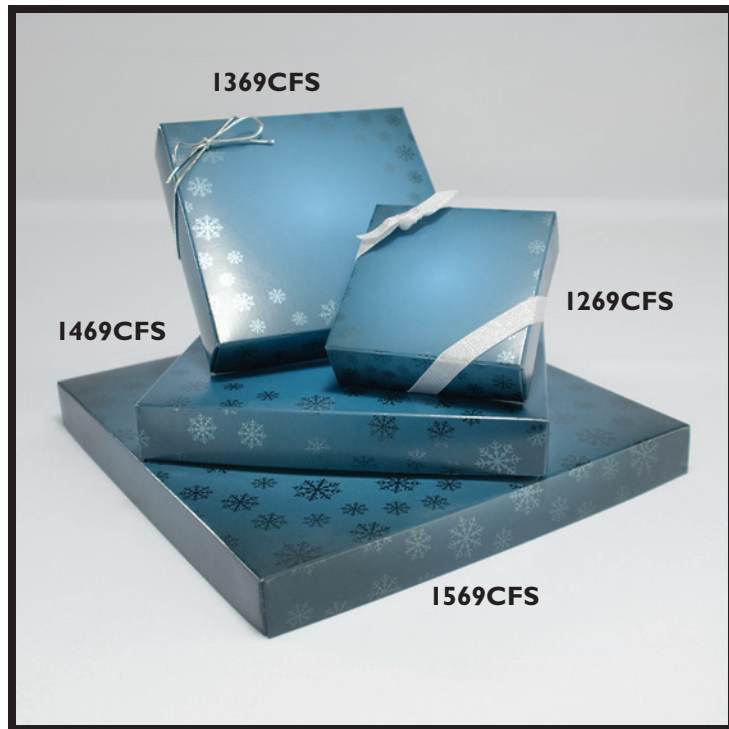

Snowflake Covers