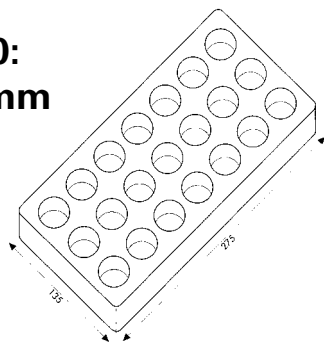

**A** Reference  
Referentie  
Référence  
Referenz  
Referencia

**B** Dimensions of single article: Length x Width x Height  
Afmetingen model: Lengte x Breedte x Hoogte  
Dimensions du modèle: Longueur x Largeur x Hauteur  
Größe vom Model: Länge x Breite x Höhe  
Tamaño de 1 pieza: Largo x Ancho x Alto

**C** Number of pieces/Weight per piece  
Aantal stuks/Gewicht per stuk  
Nombre de pièces/Poids par pièce  
Stückzahl/Stückgewicht  
Número de piezas/Peso por pieza

**D** Size of frame-mould  
Grootte van de kadervorm  
Taille de la forme cadre  
Größe der Rahmenform  
Tamaño del molde cuadrado

**E** Model consisting of 2 pieces (identical)  
Model bestaande uit 2 delen (identiek)  
Modèle de 2 pièces (identiques)  
Modell aus 2 Stücke (identisch)  
Modelo de 2 piezas (idénticos)

**CW1498** ..... **A**  
58x21x9 mm ..... **B**  
**4x4 pc/2x6 gr** ..... **C**  
275x135x24 ..... **D**  
double mould ..... **E**  
recto/verso ..... **F**  
same model as ..... **G**

**Serie 1000:**  
**275x135 mm**

**Serie 2000:**  
**275x175 mm**

Polycarbonate clip to keep fixed 2 moulds:

**KLEM24** : for mould with height 24 mm

**KLEM26** : for mould with height 26 mm

**KLEM28** : for mould with height 28 mm